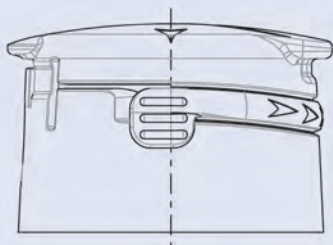

- Prise en main facile pour une utilisation nomade ou sédentaire
- Ouverture possible à une main
- Inviolabilité totale et lisible grâce à une bande déchirable, pour laquelle un emplacement a été prévu afin de respecter l'environnement (fonction brevetée)
- Hygiène garantie parce que solidaire avec la bouteille
- Clip sonore garantissant une bonne fermeture

Détails techniques :

- Un bouchon 1 pièce plus léger que les sports caps classiques
- Injecté, encliquetable et à charnière
- Des diamètres de bagues différents
- Une lèvre d'étanchéité assurant une sécurité maximale
- Une ouverture à 240° (fonction brevetée)