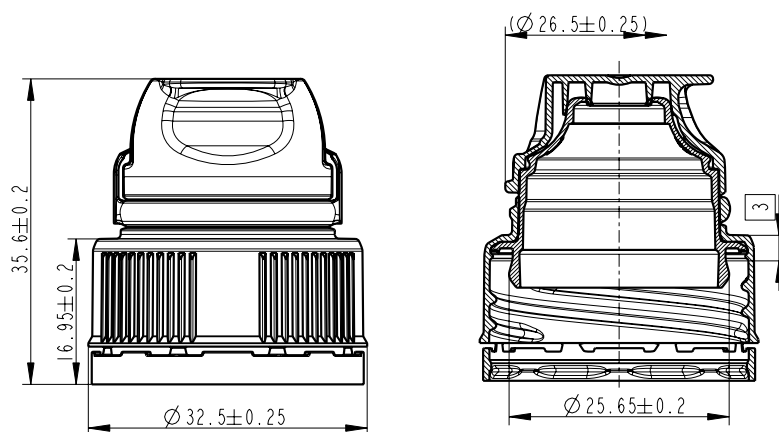

Caractéristiques techniques

Matière PEHD organoleptique
 2 pièces assemblées
 Bouchon avec tétine et capot à charnière
 Col 30/25 bague haute, adaptable sur bague basse
 Sans agent glissant
 Étanchéité par lèvres olive
 Conforme au code BSDA*
 *(British Soft Drink Association)
 Mono ou bi couleur