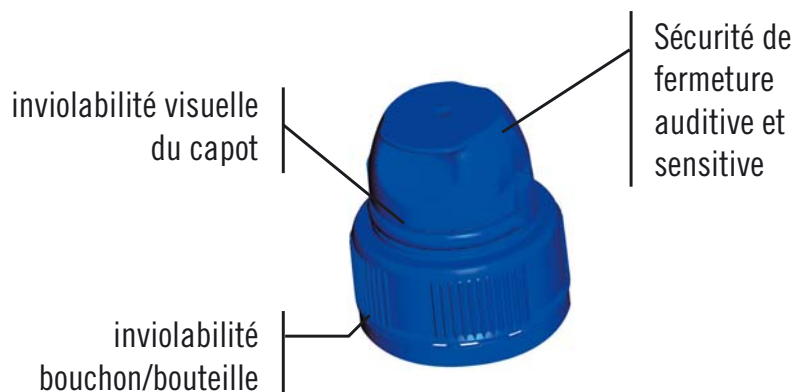

Novactive™

Le bouchon qui pense à vous

2 pièces assemblées

Aseptique
Hygiène renforcée

Blocage
position ouvert

Clac

NOVEMBAL
a Tetra Pak company

Le Novactive™ est le nouveau bouchon sport deux pièces à charnière de Novembal.

Il allie les caractéristiques d'hygiène, d'ergonomie et de sécurité que souhaitent les consommateurs actuels, enfants ou adultes.

Son esthétique moderne et attractif est renforcé par l'utilisation possible de 2 couleurs qui offrent une différenciation supplémentaire en linéaires.

Fruit de longues années d'expérience sur les bouchons sports chez les plus grands minéraliers mondiaux, Novembal a étudié son design pour permettre une utilisation sur des lignes de remplissage aseptiques et autoriser de hautes cadences d'embouteillage.

Caractéristiques techniques

Matière PEHD organoleptique
 2 pièces assemblées
 Bouchon avec tétine et capot à charnière
 Col 30/25 bague haute, adaptable sur bague basse
 Sans agent glissant
 Étanchéité par lèvres olive
 Conforme au code BSDA*
 *(British Soft Drink Association)
 Mono ou bi couleur