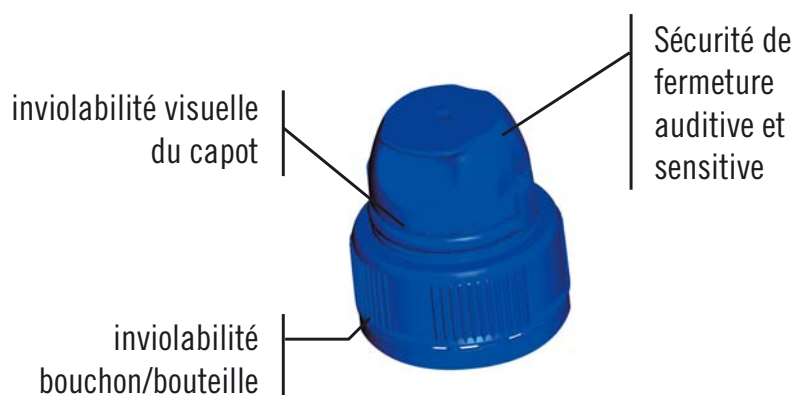

Novactive™

Le bouchon qui pense à vous

2 pièces assemblées

Aseptique
Hygiène renforcée

Blocage
position ouvert

Clac

NOVEMBAL
a Tetra Pak company

Le Novactive™ est le nouveau bouchon sport deux pièces à charnière de Novembal.

Il allie les caractéristiques d'hygiène, d'ergonomie et de sécurité que souhaitent les consommateurs actuels, enfants ou adultes.

Son esthétique moderne et attractif est renforcé par l'utilisation possible de 2 couleurs qui offrent une différenciation supplémentaire en linéaires.

Fruit de longues années d'expérience sur les bouchons sports chez les plus grands minéraliers mondiaux, Novembal a étudié son design pour permettre une utilisation sur des lignes de remplissage aseptiques et autoriser de hautes cadences d'embouteillage.

Caractéristiques techniques

Matière PEHD organoleptique
 2 pièces assemblées
 Bouchon avec tétine et capot à charnière
 Col 30/25 bague haute, adaptable sur bague basse
 Sans agent glissant
 Étanchéité par lèvres olive
 Conforme au code BSDA*
 *(British Soft Drink Association)
 Mono ou bi couleur